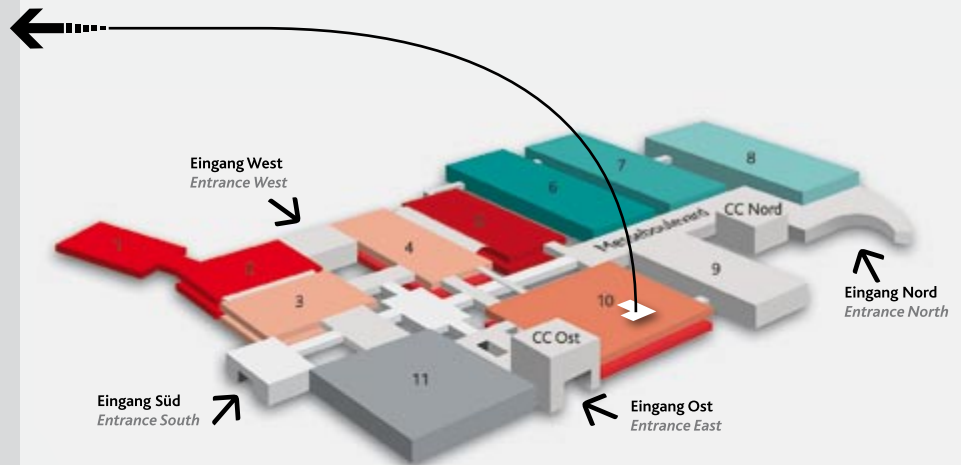

**INTERNATIONALE
EISENWARENMESSE**
Werkzeug,
Sicherheitstechnik, Schloss und Beschlag

**PRACTICAL
WORLD**
Bau- und
Heimwerkerbedarf / DIY

09.03. - 12.03.2008 in Köln

Gemeinschaftsstand der Wirtschaftsregion Bergisches Städtedreieck

HALLE 10.2

Bergischer
Gemeinschaftsstand
in Halle 10.2

D 041	D 043	D 045	D 047
D 041a			C 048
C 042			
C 040	C 044		C 046

C 031	C 033
	C 035
	C 037

C 041	C 043	C 045
		C 049
		C 047
		B 048
B 040	B 042	B 044
		B 046